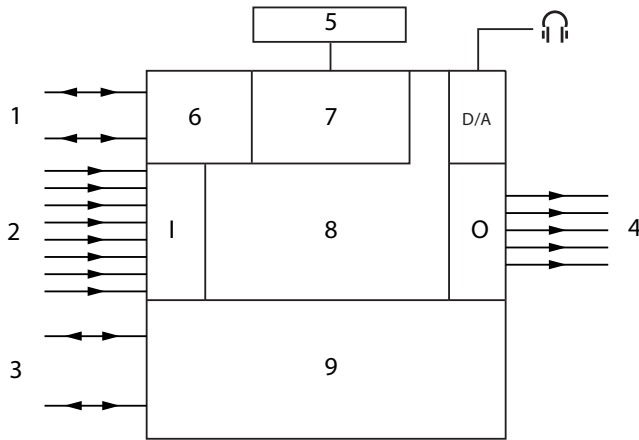

- 1
- 2
- 3
- 4
- 5
- 6 OMNEO
- 7
- 8 DSP
- 9

- 24 48VDC
- 10W(DC)
- (100/1000Base-T)
- OMNEO
- 4 /4
- IEEE 802.3
- 24-bit
- 48kHz
- <1
- 8x
- 5x

x	x			
		92x440x400 3.6x17.3x15.7		
19		88x483x400 3.5x19x15.7		
	40	1.6		
	360	14.2		
	6	13.2		
		19		
		(PH10736)		
	-5°C	+55°C	23°F	+55°F
	-20°C	+70°C	-4°F	+158°F