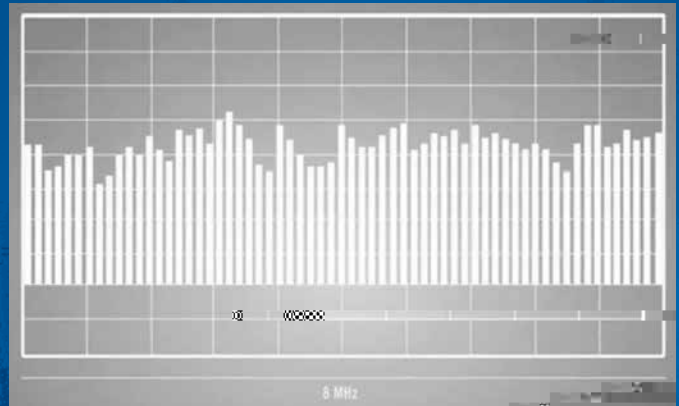

ULX-D™

1mW

- 8MHz
- 125 kHz
- 30 100

63 ULX-D

8MHz 63

Dante™

Dante IP

1. Dante
   - Dante
   - ULXD4D ULXD4Q
2. ULX-D

ULX-D

- ULXD4D ULXD4Q